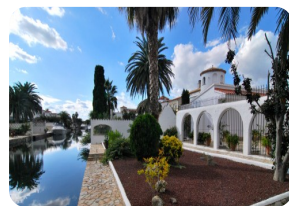

*Esplèndid xalet de son d'estil tradicional espanyol amb gran terreny y 2 amarratges a Empuriabrava - Catalonia*

1000

303m²

6

4

1

32m2

2