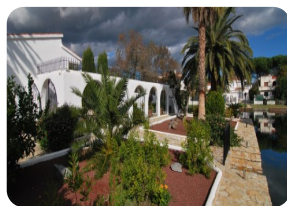

*Esplèndid xalet de son d'estil tradicional espanyol amb gran terreny y 2 amarratges a Empuriabrava - Catalonia*

1000

303m²

6

4

1

32m2

2