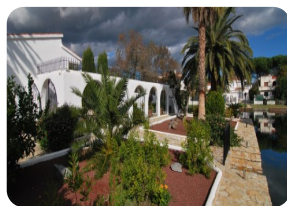

*Espléndido chalet de sueño de estilo tradicional español con gran terreno y 2 amarres a Empuriabrava*

1000

303m²

6

4

1

32m2

2