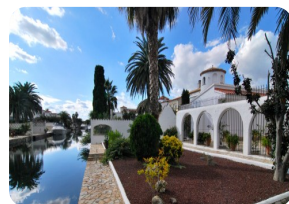

*Espléndido chalet de sueño de estilo tradicional español con gran terreno y 2 amarres a Empuriabrava*

1000

303m²

6

4

1

32m2

2