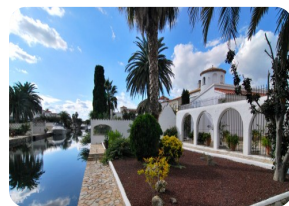

*Espléndido chalet de sueño de estilo tradicional español con gran terreno y 2 amarres a Empuriabrava*

1000

303m²

6

4

1

32m2

2