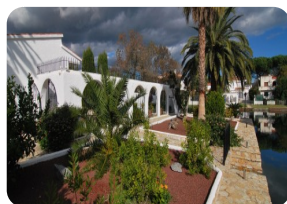

*Espléndido chalet de sueño de estilo tradicional español con gran terreno y 2 amarres a Empuriabrava*

1000

303m²

6

4

1

32m2

2