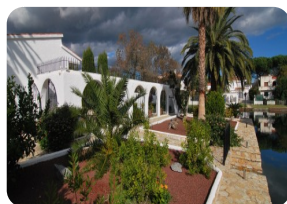

*Superbe villa dans le style espagnol traditionnelle sur un grand terrain au canal avec 2 amarres Ampuriabrava*

1000

303m²

6

4

1

32m²

2