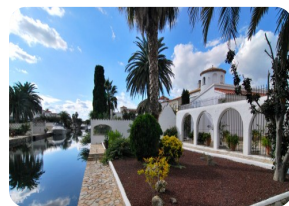

*Superbe villa dans le style espagnol traditionnelle sur un grand terrain au canal avec 2 amarres Ampuriabrava*

1000

303m²

6

4

1

32m2

2