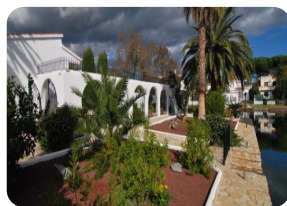

*Superbe villa dans le style espagnol traditionnelle sur un grand terrain au canal avec 2 amarres Ampuriabrava*

1000

303m²

6

4

1

32m2

2