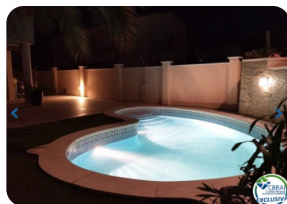

Casa 150 m² a Empuriabrava (Peni) a 800 metres del mar

- En venda
- Terreny (450 m2)
- Superfície construïda (150 m2)
- Aire condicionat Fred / Calor
- Aeroport (50 min)
- Comoditats a prop
- Platja a peu (10 min)
- Dormitoris amb cuarto (1)
- Cèdula d'Habilitat

- Any de construcció (2006)
- Doble vidre
- Lloguer fàcil
- Certificat d'Energia
- Totalment moblat
- Garatge tancat
- Jardí privat
- Camp de Golf (20 min)
- Calefacció central de gasoil

- Cuina equipada
- Cuina independent
- Electricitat municipal
- Aigua Municipi
- A prop d'un port (5 min)
- Aparcament privat
- Piscina amb clor
- Terrassa oberta
- Estació de tren (20 min)