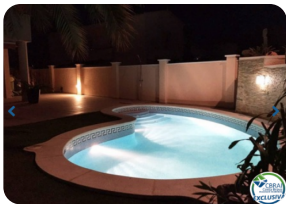

*Casa 150 m<sup>2</sup> en Empuriabrava (Peni) a 800 metros del mar*

- En venta
- Parcela (450 m2)
- Superficie construida (150 m2)
- Aire acondicionado Frío/Calor
- Aeropuerto (50 min)
- Comodidades cerca
- Playa a pie (10 min)
- Dormitorios con cuarto (1)
- Cédula de Habilitat

- Cocina equipada
- Cocina independiente
- Electricidad municipal
- Agua Municipio
- Cerca de un puerto (5 min)
- Parking privado
- Piscina con cloro
- Terraza abierta
- Estación de tren (20 min)