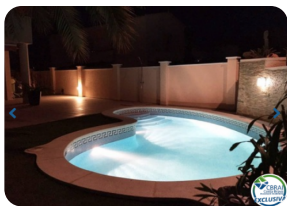

Casa 150 m² en Empuriabrava (Peni) a 800 metros del mar

- En venta
- Parcela (450 m2)
- Superficie construida (150 m2)
- Aire acondicionado Frío/Calor
- Aeropuerto (50 min)
- Comodidades cerca
- Playa a pie (10 min)
- Dormitorios con cuarto (1)
- Cédula de Habilitat

- Cocina equipada
- Cocina independiente
- Electricidad municipal
- Agua Municipio
- Cerca de un puerto (5 min)
- Parking privado
- Piscina con cloro
- Terraza abierta
- Estación de tren (20 min)