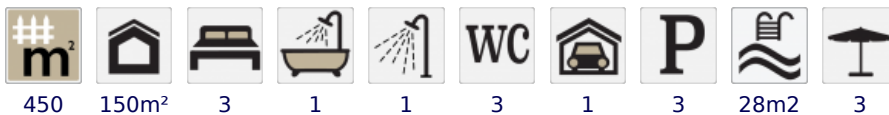

*Casa 150 m<sup>2</sup> en Empuriabrava (Peni) a 800 metros del mar*

- En venta
- Parcela (450 m2)
- Superficie construida (150 m2)
- Aire acondicionado Frío/Calor
- Aeropuerto (50 min)
- Comodidades cerca
- Playa a pie (10 min)
- Dormitorios con cuarto (1)
- Cédula de Habilitat