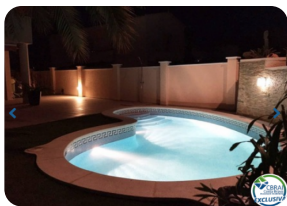

Maison 150 m<sup>2</sup> à Empuriabrava (Peni) à 800 mètres de la mer

- En vente
- Terrain (450 m2)
- Surface construite (150 m2)
- Climatisation Chaud/Froid
- Aéroport (50 min)
- Commodités à proximité
- Plage à pied (10 min)
- Chambres en suite (1)
- Certificat d'habitabilité

- Date de construction (2006)
- Double vitrage
- Location facile
- Certificat d'Énergie
- Entièrement meublé
- Garage fermé
- Jardin privé
- Terrain de Golf (20 min)
- Cuisine entièrement équipée

- Cuisine indépendante
- Électricité municipale
- Eau par la municipalité
- À proximité de un port (5 min)
- Parking privé
- Piscine chlorée
- Terrasse ouverte
- Gare (20 min)