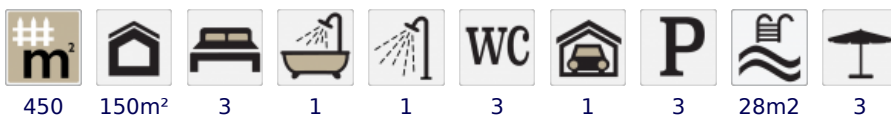

Maison 150 m<sup>2</sup> à Empuriabrava (Peni) à 800 mètres de la mer

- En vente
- Terrain (450 m2)
- Surface construite (150 m2)
- Climatisation Chaud/Froid
- Aéroport (50 min)
- Commodités à proximité
- Plage à pied (10 min)
- Chambres en suite (1)
- Certificat d'habitabilité

- Date de construction (2006)
- Double vitrage
- Location facile
- Certificat d'Énergie
- Entièrement meublé
- Garage fermé
- Jardin privé
- Terrain de Golf (20 min)
- Cuisine entièrement équipée

- Cuisine indépendante
- Électricité municipale
- Eau par la municipalité
- À proximité de un port (5 min)
- Parking privé
- Piscine chlorée
- Terrasse ouverte
- Gare (20 min)