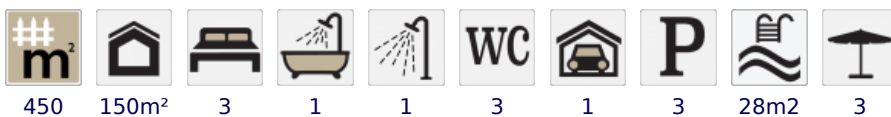

Maison 150 m² à Empuriabrava (Peni) à 800 mètres de la mer

- En vente
- Terrain (450 m2)
- Surface construite (150 m2)
- Climatisation Chaud/Froid
- Aéroport (50 min)
- Commodités à proximité
- Plage à pied (10 min)
- Chambres en suite (1)
- Certificat d'habitabilité

- Date de construction (2006)
- Double vitrage
- Location facile
- Certificat d'Énergie
- Entièrement meublé
- Garage fermé
- Jardin privé
- Terrain de Golf (20 min)
- Cuisine entièrement équipée

- Cuisine indépendante
- Électricité municipale
- Eau par la municipalité
- À proximité de un port (5 min)
- Parking privé
- Piscine chlorée
- Terrasse ouverte
- Gare (20 min)