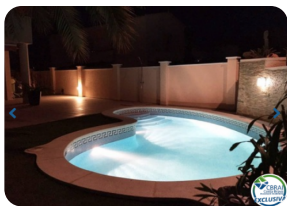

Maison 150 m² à Empuriabrava (Peni) à 800 mètres de la mer

- En vente
- Terrain (450 m2)
- Surface construite (150 m2)
- Climatisation Chaud/Froid
- Aéroport (50 min)
- Commodités à proximité
- Plage à pied (10 min)
- Chambres en suite (1)
- Certificat d'habitabilité

- Date de construction (2006)
- Double vitrage
- Location facile
- Certificat d'Énergie
- Entièrement meublé
- Garage fermé
- Jardin privé
- Terrain de Golf (20 min)
- Cuisine entièrement équipée

- Cuisine indépendante
- Électricité municipale
- Eau par la municipalité
- À proximité de un port (5 min)
- Parking privé
- Piscine chlorée
- Terrasse ouverte
- Gare (20 min)