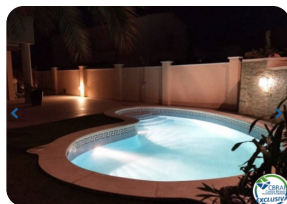

Maison 150 m² à Empuriabrava (Peni) à 800 mètres de la mer

- En vente
- Terrain (450 m2)
- Surface construite (150 m2)
- Climatisation Chaud/Froid
- Aéroport (50 min)
- Commodités à proximité
- Plage à pied (10 min)
- Chambres en suite (1)
- Certificat d'habitabilité

- Date de construction (2006)
- Double vitrage
- Location facile
- Certificat d'Énergie
- Entièrement meublé
- Garage fermé
- Jardin privé
- Terrain de Golf (20 min)
- Cuisine entièrement équipée

- Cuisine indépendante
- Électricité municipale
- Eau par la municipalité
- À proximité de un port (5 min)
- Parking privé
- Piscine chlorée
- Terrasse ouverte
- Gare (20 min)