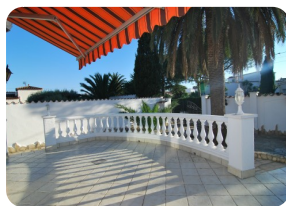

Acollidora casa amb torre d'estil tradicional d'Empuria Brava. Ideal per sus vacances!

320

95m²

3

2

2

1

- En venda
- Aeroport (55 min)
- Comoditats a prop
- Platja en cotxe (5 min)
- Dormitoris amb cuarto (1)
- Dormitori a la planta baixa (2)
- Doble vidre

- Dutxa exterior
- Xemeneia
- Totalment moblat
- Garatge tancat
- Jardí privat
- Camp de Golf (20 min)
- Cuina americana

- Cuina integrada
- Saló amb llar de foc
- A prop d'un port (5 min)
- Aparcament a l'aire lliure
- Piscina possible
- Terrassa tancada
- Estació de tren (25 min)