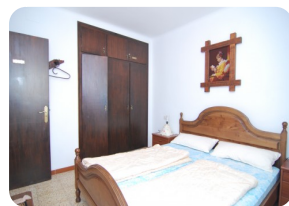

Acollidora casa amb torre d'estil tradicional d'Empuria Brava. Ideal per sus vacances!

320

95m²

3

2

2

1

- En venda
- Aeroport (55 min)
- Comoditats a prop
- Platja en cotxe (5 min)
- Dormitoris amb cuarto (1)
- Dormitori a la planta baixa (2)
- Doble vidre