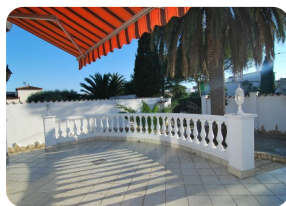

*Acollidora casa amb torre d'estil tradicional d'Empuria Brava. Ideal per sus vacances!*

320

95m<sup>2</sup>

3

2

2

1

- En venda
- Aeroport (55 min)
- Comoditats a prop
- Platja en cotxe (5 min)
- Dormitoris amb cuarto (1)
- Dormitori a la planta baixa (2)
- Doble vidre

- Dutxa exterior
- Xemeneia
- Totalment moblat
- Garatge tancat
- Jardí privat
- Camp de Golf (20 min)
- Cuina americana

- Cuina integrada
- Saló amb llar de foc
- A prop d'un port (5 min)
- Aparcament a l'aire lliure
- Piscina possible
- Terrassa tancada
- Estació de tren (25 min)