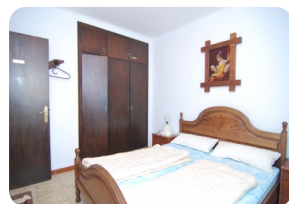

Acollidora casa amb torre d'estil tradicional d'Empuria Brava. Ideal per sus vacances!

320

95m²

3

2

2

1

- En venda
- Aeroport (55 min)
- Comoditats a prop
- Platja en cotxe (5 min)
- Dormitoris amb cuarto (1)
- Dormitori a la planta baixa (2)
- Doble vidre