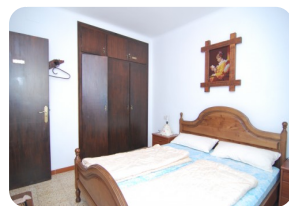

*Acollidora casa amb torre d'estil tradicional d'Empuria Brava. Ideal per sus vacances!*

320

95m<sup>2</sup>

3

2

2

1

- En venda
- Aeroport (55 min)
- Comoditats a prop
- Platja en cotxe (5 min)
- Dormitoris amb cuarto (1)
- Dormitori a la planta baixa (2)
- Doble vidre