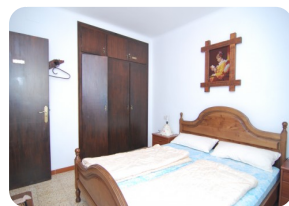

Gemütliches Haus mit traditionellen Stil mit Turm in der Nähe von Geschäften ideal für Urlaub Empuriabrava

320

95m²

3

2

2

1

- Zu verkaufen
- Flughafen (55 min)
- Annehmlichkeiten in der Nähe
- Strand mit dem Auto (5 min)
- Schlafzimmer-Suite (1)
- Schlafzimmer im Erdgeschoss (2)
- Doppelglas