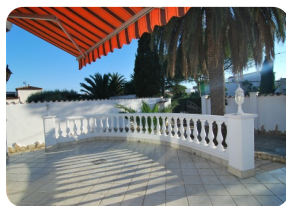

Gemütliches Haus mit traditionellen Stil mit Turm in der Nähe von Geschäften ideal für Urlaub Empuriabrava

320

95m²

3

2

2

1

- Zu verkaufen
- Flughafen (55 min)
- Annehmlichkeiten in der Nähe
- Strand mit dem Auto (5 min)
- Schlafzimmer-Suite (1)
- Schlafzimmer im Erdgeschoss (2)
- Doppelglas

- Außendusche
- Kamin
- Voll möbliert
- geschlossene Garage
- Privatgarten
- Golfplatz (20 min)
- Amerikanische Küche

- Einbauküche
- Wohnzimmer mit Kamin
- In der Nähe ein Hafen (5 min)
- Aussenparkplatz
- Pool möglich
- Wintergarten
- Bahnhof (25 min)