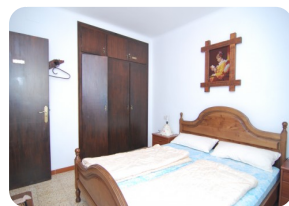

Acogedora casa con torre de estilo tradicional d'Ampuriabrava. Ideal para pasar sus vacaciones

320

95m²

3

2

2

1

- En venta
- Aeropuerto (55 min)
- Comodidades cerca
- Playa en coche (5 min)
- Dormitorios con cuarto (1)
- Dormitorio en planta baja (2)
- Doble vidrio