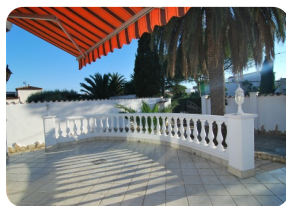

Acogedora casa con torre de estilo tradicional d'Ampuriabrava. Ideal para pasar sus vacaciones

320

95m²

3

2

2

1

- En venta
- Aeropuerto (55 min)
- Comodidades cerca
- Playa en coche (5 min)
- Dormitorios con cuarto (1)
- Dormitorio en planta baja (2)
- Doble vidrio

- Ducha exterior
- Chimenea
- Totalmente amueblado
- Garaje cerrado
- Jardín privado
- Campo de Golf (20 min)
- Cocina americana

- Cocina integrada
- Salón con chimenea
- Cerca de un puerto (5 min)
- Aparcamiento al aire libre
- Piscina posible
- Terraza cerrado
- Estación de tren (25 min)