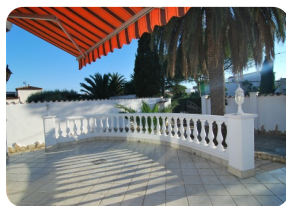

*Acogedora casa con torre de estilo tradicional d'Ampuriabrava. Ideal para pasar sus vacaciones*

320

95m<sup>2</sup>

3

2

2

1

- En venta
- Aeropuerto (55 min)
- Comodidades cerca
- Playa en coche (5 min)
- Dormitorios con cuarto (1)
- Dormitorio en planta baja (2)
- Doble vidrio

- Ducha exterior
- Chimenea
- Totalmente amueblado
- Garaje cerrado
- Jardín privado
- Campo de Golf (20 min)
- Cocina americana

- Cocina integrada
- Salón con chimenea
- Cerca de un puerto (5 min)
- Aparcamiento al aire libre
- Piscina posible
- Terraza cerrado
- Estación de tren (25 min)