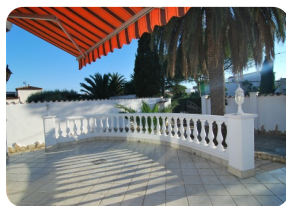

Maison de style traditionnel avec une tour idéale pour passer vos vacances à Empuriabrava

320

95m²

3

2

2

1

- En vente
- Aéroport (55 min)
- Commodités à proximité
- Plage en voiture (5 min)
- Chambres en suite (1)
- Chambre en RdC (2)
- Double vitrage

- Douche Extérieure
- Cheminée
- Entièrement meublé
- Garage fermé
- Jardin privé
- Terrain de Golf (20 min)
- Cuisine américaine

- Cuisine intégrée
- Salon avec cheminée
- À proximité de un port (5 min)
- Parking extérieur
- Piscine possible
- Jardin d'hiver
- Gare (25 min)