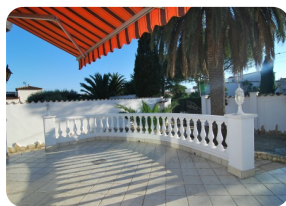

*Maison de style traditionnel avec une tour idéale pour passer vos vacances à Empuriabrava*

320

95m<sup>2</sup>

3

2

2

1

- En vente
- Aéroport (55 min)
- Commodités à proximité
- Plage en voiture (5 min)
- Chambres en suite (1)
- Chambre en RdC (2)
- Double vitrage

- Douche Extérieure
- Cheminée
- Entièrement meublé
- Garage fermé
- Jardin privé
- Terrain de Golf (20 min)
- Cuisine américaine

- Cuisine intégrée
- Salon avec cheminée
- À proximité de un port (5 min)
- Parking extérieur
- Piscine possible
- Jardin d'hiver
- Gare (25 min)