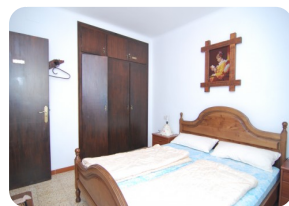

Maison de style traditionnel avec une tour idéale pour passer vos vacances à Empuriabrava

320

95m²

3

2

2

1

- En vente
- Aéroport (55 min)
- Commodités à proximité
- Plage en voiture (5 min)
- Chambres en suite (1)
- Chambre en RdC (2)
- Double vitrage