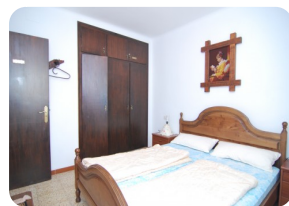

*Maison de style traditionnel avec une tour idéale pour passer vos vacances à Empuriabrava*

320

95m<sup>2</sup>

3

2

2

1

- En vente
- Aéroport (55 min)
- Commodités à proximité
- Plage en voiture (5 min)
- Chambres en suite (1)
- Chambre en RdC (2)
- Double vitrage