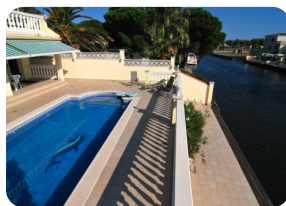

*RESERVAT: Bella vila orientació sud, amb 2 apartaments independents i un amarratge de 14x4M, al Gran Canal Empuriabrava - Costa Brava Nord*

507

270m²

236m²

14m

4

1

4