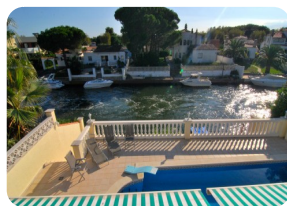

*RESERVAT: Bella vila orientació sud, amb 2 apartaments independents i un amarratge de 14x4M, al Gran Canal Empuriabrava - Costa Brava Nord*

507

270m²

236m²

14m

4

1

4