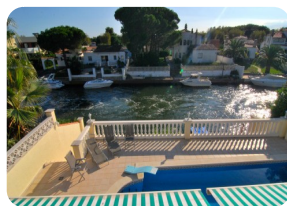

*RESERVADO: Hermosa villa orientación sur, con 2 apartamentos independientes y un amarre de 14x4M, en el Gran Canal Empuriabrava - Costa Brava Norte*

507

270m²

236m²

14m

4

1

4

- Cerca de un puerto
- Aparcamiento al aire libre
- Parking privado
- Piscina con cloro
- Trastero
- Terraza cubierta
- Terraza abierta
- Terraza privada
- Estación de tren (20 min)
- Videoteléfono
- Vigilancia de vídeo
- Armarios empotrados