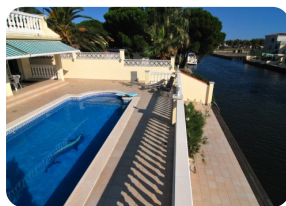

*RESERVADO: Hermosa villa orientación sur, con 2 apartamentos independientes y un amarre de 14x4M, en el Gran Canal Empuriabrava - Costa Brava Norte*

507

270m²

236m²

14m

4

1

4

- Puertas eléctricas
- Certificado d'Energía en trámite
- Ducha exterior
- Totalmente amueblado
- Garaje cerrado
- Jardín privado
- Campo de Golf (20 min)
- Casa de huéspedes (2)
- Cocina americana
- Cocina integrada
- Cocina de verano
- Amarre privado

- Cerca de un puerto
- Aparcamiento al aire libre
- Parking privado
- Piscina con cloro
- Trastero
- Terraza cubierta
- Terraza abierta
- Terraza privada
- Estación de tren (20 min)
- Videoteléfono
- Vigilancia de vídeo
- Armarios empotrados