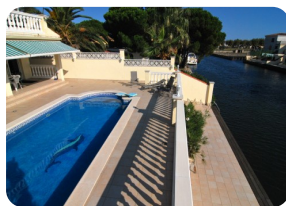

*RÉSERVÉE: Belle villa exposée sud avec 2 appartements indépendants et une amarre de 14x4m, sur le grand canal d'Empuriabrava - Costa Brava Nord*

507

270m²

236m²

14m

4

1

4

- Portes électriques
- Certificat Énergétique en cours
- Douche Extérieure
- Entièrement meublé
- Garage fermé
- Jardin privé
- Terrain de Golf (20 min)
- Gîte indépendant (2)
- Cuisine américaine
- Cuisine intégrée
- Cuisine d'été
- Amarrage privé

- À proximité d'un port
- Parking extérieur
- Parking privé
- Piscine chlorée
- Débarras
- Terrasse couverte
- Terrasse ouverte
- Terrasse privée
- Gare (20 min)
- Vidéophone
- Surveillance vidéo
- Armoires