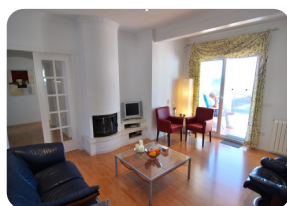

Vila Vista de tot planta baixa sobre una parcel·la de 1160m² a la Badia de Roses - Costa Brava

1160 164m² 120m² 32m² 3 2 3 1 6

- En venda
- Aeroport (60 min)
- Sistema d'Alarma
- Platja a peu (30 min)
- Platja en cotxe (10 min)
- Dormitoris amb bany - planta baixa (1)
- Dormitori a la planta baixa (3)
- Sótano
- Cèdula d'Habilitat
- Any de construcció (1970)
- Renovat en (2002)
- Doble vidre

- Lloguer fàcil
- Dutxa exterior
- Xemeneia
- Totalment moblat
- Garatge tancat
- Jardí mediterrani
- Camp de Golf (20 min)
- Calefacció central de gas
- Gas ciutat
- Cuina americana
- Cuina equipada
- Planta (2)

- Saló amb llar de foc
- Màxima àrea d'construction (20 m²)
- Electricitat municipal
- Aigua Municipi
- A prop d'un port (15 min)
- Aparcament privat
- Piscina amb clor
- Traster
- Sala tècnica (2)
- Terrassa coberta
- Terrassa oberta
- Estació de tren (20 min)