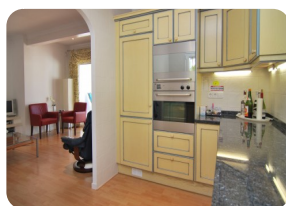

Vila Vista de tot planta baixa sobre una parcel·la de 1160m² a la Badia de Roses - Costa Brava

1160 164m² 120m² 32m² 3 2 3 1 6

- En venda
- Aeroport (60 min)
- Sistema d'Alarma
- Platja a peu (30 min)
- Platja en cotxe (10 min)
- Dormitoris amb bany - planta baixa (1)
- Dormitori a la planta baixa (3)
- Sótano
- Cèdula d'Habilitat
- Any de construcció (1970)
- Renovat en (2002)
- Doble vidre

- Lloguer fàcil
- Dutxa exterior
- Xemeneia
- Totalment moblat
- Garatge tancat
- Jardí mediterrani
- Camp de Golf (20 min)
- Calefacció central de gas
- Gas ciutat
- Cuina americana
- Cuina equipada
- Planta (2)

- Saló amb llar de foc
- Màxima àrea d'construction (20 m²)
- Electricitat municipal
- Aigua Municipi
- A prop d'un port (15 min)
- Aparcament privat
- Piscina amb clor
- Traster
- Sala tècnica (2)
- Terrassa coberta
- Terrassa oberta
- Estació de tren (20 min)