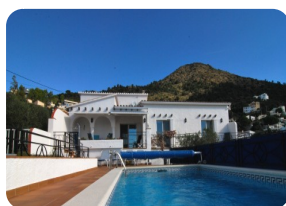

Vila Vista de tot planta baixa sobre una parcel·la de 1160m² a la Badia de Roses - Costa Brava

1160 164m² 120m² 32m² 3 2 3 1 6

- En venda
- Aeroport (60 min)
- Sistema d'Alarma
- Platja a peu (30 min)
- Platja en cotxe (10 min)
- Dormitoris amb bany - planta baixa (1)
- Dormitori a la planta baixa (3)
- Sótano
- Cèdula d'Habilitat
- Any de construcció (1970)
- Renovat en (2002)
- Doble vidre