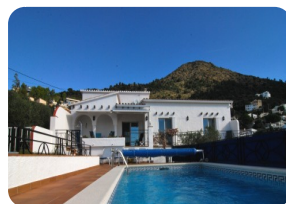

*Villa Vista de todo planta baja sobre una parcela de 1160m<sup>2</sup> en la Bahía de Roses - Costa Brava*

1160 164m<sup>2</sup> 120m<sup>2</sup> 32m<sup>2</sup> 3 2 3 1 6

- En venta
- Aeropuerto (60 min)
- Sistema de Alarma
- Playa a pie (30 min)
- Playa en coche (10 min)
- Dormitorios con baño - planta baja (1)
- Dormitorio en planta baja (3)
- Sótano
- Cédula de Habilitat
- Año de construcción (1970)
- Renovado en (2002)
- Doble vidrio