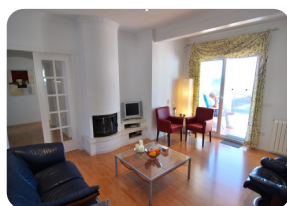

Villa Vista de todo planta baja sobre una parcela de 1160m² en la Bahía de Roses - Costa Brava

1160 164m² 120m² 32m² 3 2 3 1 6

- En venta
- Aeropuerto (60 min)
- Sistema de Alarma
- Playa a pie (30 min)
- Playa en coche (10 min)
- Dormitorios con baño - planta baja (1)
- Dormitorio en planta baja (3)
- Sótano
- Cédula de Habilitat
- Año de construcción (1970)
- Renovado en (2002)
- Doble vidrio

- Fácil de Alquilar
- Ducha exterior
- Chimenea
- Totalmente amueblado
- Garaje cerrado
- Jardín mediterráneo
- Campo de Golf (20 min)
- Calefacción central de gas
- Gas de ciudad
- Cocina americana
- Cocina equipada
- Planta (2)

- Salón con chimenea
- Máxima área de construcción (20 m²)
- Electricidad municipal
- Agua Municipio
- Cerca de un puerto (15 min)
- Parking privado
- Piscina con cloro
- Trastero
- Local técnico (2)
- Terraza cubierta
- Terraza abierta
- Estación de tren (20 min)