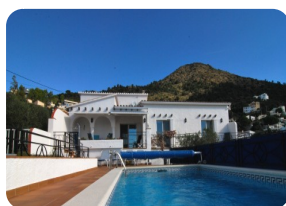

Villa Vista de todo planta baja sobre una parcela de 1160m² en la Bahía de Roses - Costa Brava

1160 164m² 120m² 32m² 3 2 3 1 6

- En venta
- Aeropuerto (60 min)
- Sistema de Alarma
- Playa a pie (30 min)
- Playa en coche (10 min)
- Dormitorios con baño - planta baja (1)
- Dormitorio en planta baja (3)
- Sótano
- Cédula de Habilitat
- Año de construcción (1970)
- Renovado en (2002)
- Doble vidrio

- Salón con chimenea
- Máxima área de construcción (20 m²)
- Electricidad municipal
- Agua Municipio
- Cerca de un puerto (15 min)
- Parking privado
- Piscina con cloro
- Trastero
- Local técnico (2)
- Terraza cubierta
- Terraza abierta
- Estación de tren (20 min)