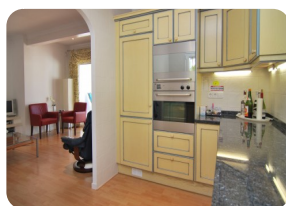

Villa Vista de todo planta baja sobre una parcela de 1160m² en la Bahía de Roses - Costa Brava

1160 164m² 120m² 32m² 3 2 3 1 6

- En venta
- Aeropuerto (60 min)
- Sistema de Alarma
- Playa a pie (30 min)
- Playa en coche (10 min)
- Dormitorios con baño - planta baja (1)
- Dormitorio en planta baja (3)
- Sótano
- Cédula de Habilitat
- Año de construcción (1970)
- Renovado en (2002)
- Doble vidrio

- Fácil de Alquilar
- Ducha exterior
- Chimenea
- Totalmente amueblado
- Garaje cerrado
- Jardín mediterráneo
- Campo de Golf (20 min)
- Calefacción central de gas
- Gas de ciudad
- Cocina americana
- Cocina equipada
- Planta (2)

- Salón con chimenea
- Máxima área de construcción (20 m²)
- Electricidad municipal
- Agua Municipio
- Cerca de un puerto (15 min)
- Parking privado
- Piscina con cloro
- Trastero
- Local técnico (2)
- Terraza cubierta
- Terraza abierta
- Estación de tren (20 min)