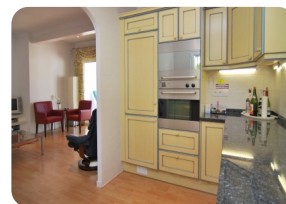

Villa Vista de todo planta baja sobre una parcela de 1160m² en la Bahía de Roses - Costa Brava

1160 164m² 120m² 32m² 3 2 3 1 6

- En venta
- Aeropuerto (60 min)
- Sistema de Alarma
- Playa a pie (30 min)
- Playa en coche (10 min)
- Dormitorios con baño - planta baja (1)
- Dormitorio en planta baja (3)
- Sótano
- Cédula de Habilitat
- Año de construcción (1970)
- Renovado en (2002)
- Doble vidrio

- Fácil de Alquilar
- Ducha exterior
- Chimenea
- Totalmente amueblado
- Garaje cerrado
- Jardín mediterráneo
- Campo de Golf (20 min)
- Calefacción central de gas
- Gas de ciudad
- Cocina americana
- Cocina equipada
- Planta (2)

- Salón con chimenea
- Máxima área de construcción (20 m²)
- Electricidad municipal
- Agua Municipio
- Cerca de un puerto (15 min)
- Parking privado
- Piscina con cloro
- Trastero
- Local técnico (2)
- Terraza cubierta
- Terraza abierta
- Estación de tren (20 min)