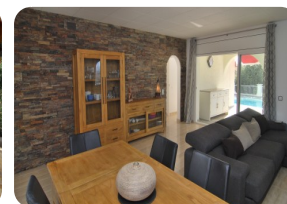

Prachtige moderne villa met 4 (5) slaapkamers, zwembad en een panoramisch uitzicht, Palau Saverdera - Costa Brava

802 321m² 282m² 4 1 2 1 3 40m² 1 1

- Te koop
- Airconditioning warm/koud (1)
- Luchthaven (55 min)
- Alarmsysteem
- Strand per auto (15 min)
- Slaapkamers on suite (1)
- Bewoonbaarheidscertificaat in behandeling
- Bouwjaar (1988)
- Gerenoveerd in (2015)
- Dubbele beglazing