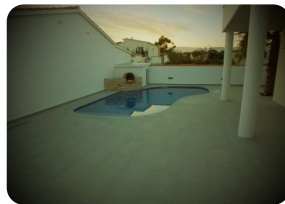

Nova construcció: Vila d'una planta amb piscina, prop del centre de la ciutat d'Empuriabrava - Catalunya

425

150m²

3

3

2

24m²

1

1

- En venda
- Aire condicionat Fred / Calor
- Aeroport (55 min)
- Comoditats a prop
- Platja a peu (15 min)
- Dormitoris amb cuarto (2)
- Cèdula d'Habilitat en tràmit
- Doble vidre

- Lloguer fàcil
- Certificat d'Energia en tràmit
- Garatge tancat
- Jardí privat
- Camp de Golf (25 min)
- Calefacció central de gas
- Cuina americana
- Cuina equipada

- Cuina integrada
- A prop d'un port (5 min)
- Aparcament a l'aire lliure
- Aparcament privat
- Piscina amb clor
- Terrassa oberta
- Terrassa privada
- Estació de tren (25 min)