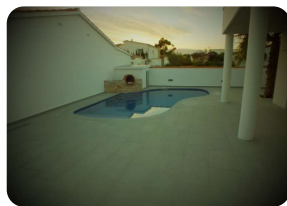

Nova construcció: Vila d'una planta amb piscina, prop del centre de la ciutat d'Empuriabrava - Catalunya

425

150m²

3

3

2

24m²

1

1

- En venda
- Aire condicionat Fred / Calor
- Aeroport (55 min)
- Comoditats a prop
- Platja a peu (15 min)
- Dormitoris amb cuarto (2)
- Cèdula d'Habilitat en tràmit
- Doble vidre

- Lloguer fàcil
- Certificat d'Energia en tràmit
- Garatge tancat
- Jardí privat
- Camp de Golf (25 min)
- Calefacció central de gas
- Cuina americana
- Cuina equipada

- Cuina integrada
- A prop d'un port (5 min)
- Aparcament a l'aire lliure
- Aparcament privat
- Piscina amb clor
- Terrassa oberta
- Terrassa privada
- Estació de tren (25 min)