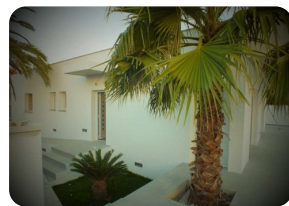

*Nova construcció: Vila d'una planta amb piscina, prop del centre de la ciutat d'Empuriabrava - Catalunya*

425

150m²

3

3

2

24m²

1