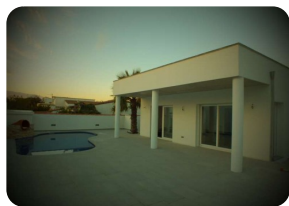

*Nova construcció: Vila d'una planta amb piscina, prop del centre de la ciutat d'Empuriabrava - Catalunya*

425

150m²

3

3

2

24m²

1