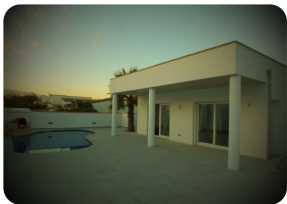

*Nova construcció: Vila d'una planta amb piscina, prop del centre de la ciutat d'Empuriabrava - Catalunya*

425

150m²

3

3

2

24m²

1