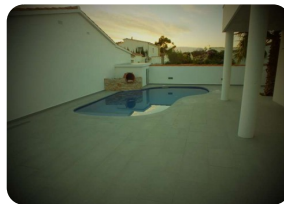

*Nueva construcción: Villa de una planta con piscina, cerca del centro de la ciudad de Empuriabrava - Cataluña*

425

150m²

3

3

2

24m²

1

1

- En venta
- Aire acondicionado Frío/Calor
- Aeropuerto (55 min)
- Comodidades cerca
- Playa a pie (15 min)
- Dormitorios con cuarto (2)
- Cédula de Habilitat en trámite
- Doble vidrio

- Fácil de Alquilar
- Certificado d'Energía en trámite
- Garaje cerrado
- Jardín privado
- Campo de Golf (25 min)
- Calefacción central de gas
- Cocina americana
- Cocina equipada

- Cocina integrada
- Cerca de un puerto (5 min)
- Aparcamiento al aire libre
- Parking privado
- Piscina con cloro
- Terraza abierta
- Terraza privada
- Estación de tren (25 min)