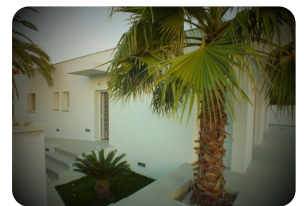

*Nueva construcción: Villa de una planta con piscina, cerca del centro de la ciudad de Empuriabrava - Cataluña*

425

150m²

3

3

2

24m²

1

- Cocina integrada
- Cerca de un puerto (5 min)
- Aparcamiento al aire libre
- Parking privado
- Piscina con cloro
- Terraza abierta
- Terraza privada
- Estación de tren (25 min)