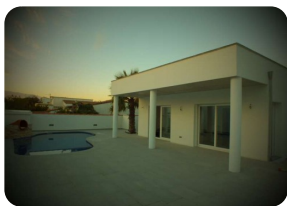

*Nueva construcción: Villa de una planta con piscina, cerca del centro de la ciudad de Empuriabrava - Cataluña*

425

150m²

3

3

2

24m²

1

1

- En venta
- Aire acondicionado Frío/Calor
- Aeropuerto (55 min)
- Comodidades cerca
- Playa a pie (15 min)
- Dormitorios con cuarto (2)
- Cédula de Habilitat en trámite
- Doble vidrio

- Fácil de Alquilar
- Certificado d'Energía en trámite
- Garaje cerrado
- Jardín privado
- Campo de Golf (25 min)
- Calefacción central de gas
- Cocina americana
- Cocina equipada

- Cocina integrada
- Cerca de un puerto (5 min)
- Aparcamiento al aire libre
- Parking privado
- Piscina con cloro
- Terraza abierta
- Terraza privada
- Estación de tren (25 min)