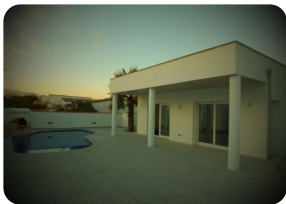

*Nueva construcción: Villa de una planta con piscina, cerca del centro de la ciudad de Empuriabrava - Cataluña*

425

150m²

3

3

2

24m²

1

1

- En venta
- Aire acondicionado Frío/Calor
- Aeropuerto (55 min)
- Comodidades cerca
- Playa a pie (15 min)
- Dormitorios con cuarto (2)
- Cédula de Habilitat en trámite
- Doble vidrio

- Fácil de Alquilar
- Certificado d'Energía en trámite
- Garaje cerrado
- Jardín privado
- Campo de Golf (25 min)
- Calefacción central de gas
- Cocina americana
- Cocina equipada

- Cocina integrada
- Cerca de un puerto (5 min)
- Aparcamiento al aire libre
- Parking privado
- Piscina con cloro
- Terraza abierta
- Terraza privada
- Estación de tren (25 min)