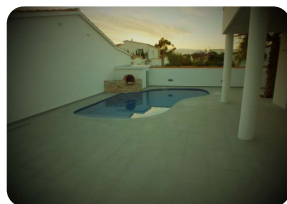

*Nouvelle construction: Villa de plain-pied avec piscine, proche du centre-ville d'Empuriabrava - Catalogne*

425

150m²

3

3

2

24m²

1

1

- En vente
- Climatisation Chaud/Froid
- Aéroport (55 min)
- Commodités à proximité
- Plage à pied (15 min)
- Chambres en suite (2)
- Certificat d'Habitabilité en cours
- Double vitrage

- Location facile
- Certificat Énergétique en cours
- Garage fermé
- Jardin privé
- Terrain de Golf (25 min)
- Chauffage central de gaz
- Cuisine américaine
- Cuisine entièrement équipée

- Cuisine intégrée
- À proximité de un port (5 min)
- Parking extérieur
- Parking privé
- Piscine chlorée
- Terrasse ouverte
- Terrasse privée
- Gare (25 min)