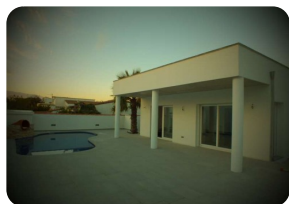

*Nouvelle construction: Villa de plain-pied avec piscine, proche du centre-ville d'Empuriabrava - Catalogne*

425

150m²

3

3

2

24m²

1

1

- En vente
- Climatisation Chaud/Froid
- Aéroport (55 min)
- Commodités à proximité
- Plage à pied (15 min)
- Chambres en suite (2)
- Certificat d'Habitabilité en cours
- Double vitrage

- Location facile
- Certificat Énergétique en cours
- Garage fermé
- Jardin privé
- Terrain de Golf (25 min)
- Chauffage central de gaz
- Cuisine américaine
- Cuisine entièrement équipée

- Cuisine intégrée
- À proximité de un port (5 min)
- Parking extérieur
- Parking privé
- Piscine chlorée
- Terrasse ouverte
- Terrasse privée
- Gare (25 min)