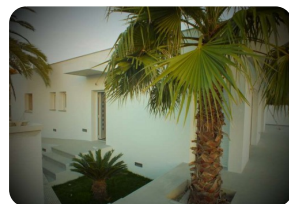

*Nouvelle construction: Villa de plain-pied avec piscine, proche du centre-ville d'Empuriabrava - Catalogne*

425

150m²

3

3

2

24m²

1

- Cuisine intégrée
- À proximité de un port (5 min)
- Parking extérieur
- Parking privé
- Piscine chlorée
- Terrasse ouverte
- Terrasse privée
- Gare (25 min)