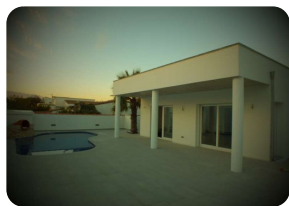

*Новое строительство: Двухэтажная вилла с бассейном, недалеко от центра города Эмпуриабрава - Каталония*

425

150m²

3

3

2

24m²

1

1

- продается
- кондиционер
- аэропорт (55 min)
- удобства рядом
- пляж ходить (15 min)
- спальни на люкс (2)
- Свидетельство о власти в процессе
- двойное стекло

- легко операции
- энергетический сертификат в процессе
- гараж
- частный сад
- гольф-курорт (25 min)
- газовое отопление
- Американская кухня
- кухня полностью оборудована

- оборудованная кухня
- неподалеку гавань (5 min)
- открытая парковка
- Частная парковка
- хлорированной бассейн
- открытая терраса
- частная терраса
- железнодорожный вокзал (25 min)