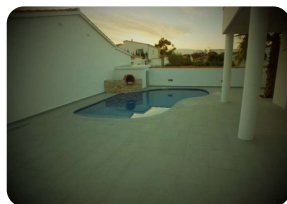

*Новое строительство: Двухэтажная вилла с бассейном, недалеко от центра города Эмпуриабрава - Каталония*

425

150m²

3

3

2

24m²

1

1

- продается
- кондиционер
- аэропорт (55 min)
- удобства рядом
- пляж ходить (15 min)
- спальни на люкс (2)
- Свидетельство о власти в процессе
- двойное стекло

- легко операции
- энергетический сертификат в процессе
- гараж
- частный сад
- гольф-курорт (25 min)
- газовое отопление
- Американская кухня
- кухня полностью оборудована

- оборудованная кухня
- неподалеку гавань (5 min)
- открытая парковка
- Частная парковка
- хлорированной бассейн
- открытая терраса
- частная терраса
- железнодорожный вокзал (25 min)