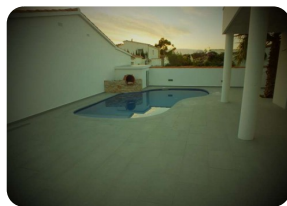

*Новое строительство: Двухэтажная вилла с бассейном, недалеко от центра города Эмпуриабрава - Каталония*

425

150m²

3

3

2

24m²

1

1

- продается
- кондиционер
- аэропорт (55 min)
- удобства рядом
- пляж ходить (15 min)
- спальни на люкс (2)
- Свидетельство о власти в процессе
- двойное стекло

- легко операции
- энергетический сертификат в процессе
- гараж
- частный сад
- гольф-курорт (25 min)
- газовое отопление
- Американская кухня
- кухня полностью оборудована

- оборудованная кухня
- неподалеку гавань (5 min)
- открытая парковка
- Частная парковка
- хлорированной бассейн
- открытая терраса
- частная терраса
- железнодорожный вокзал (25 min)