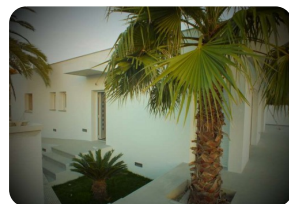

*Новое строительство: Двухэтажная вилла с бассейном, недалеко от центра города Эмпуриабрава - Каталония*

425

150m²

3

3

2

24m²

1