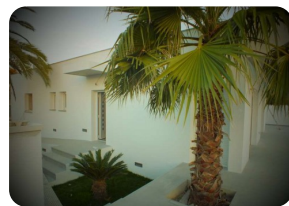

*Новое строительство: Двухэтажная вилла с бассейном, недалеко от центра города Эмпуриабрава - Каталония*

425

150m²

3

3

2

24m²

1

- оборудованная кухня
- неподалеку гавань (5 min)
- открытая парковка
- Частная парковка
- хлорированной бассейн
- открытая терраса
- частная терраса
- железнодорожный вокзал (25 min)