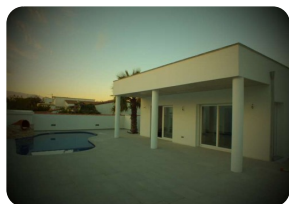

*Новое строительство: Двухэтажная вилла с бассейном, недалеко от центра города Эмпуриабрава - Каталония*

425

150m²

3

3

2

24m²

1

1

- продается
- кондиционер
- аэропорт (55 min)
- удобства рядом
- пляж ходить (15 min)
- спальни на люкс (2)
- Свидетельство о власти в процессе
- двойное стекло

- легко операции
- энергетический сертификат в процессе
- гараж
- частный сад
- гольф-курорт (25 min)
- газовое отопление
- Американская кухня
- кухня полностью оборудована

- оборудованная кухня
- неподалеку гавань (5 min)
- открытая парковка
- Частная парковка
- хлорированной бассейн
- открытая терраса
- частная терраса
- железнодорожный вокзал (25 min)