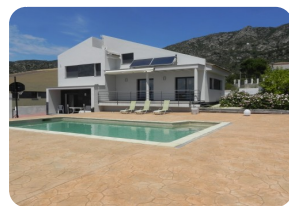

*Villa independiente con 4 dormitorios, piscina, en una zona privilegiada de Palau Saverdera - Costa Brava*

980 330m<sup>2</sup> 290m<sup>2</sup> 4 2 1 3 3 50m<sup>2</sup> 1 3

- En venta
- Parcela (980 m<sup>2</sup>)
- Superficie habitable (290 m<sup>2</sup>)
- Aire acondicionado Frío/Calor
- Aeropuerto (55 min)
- Comodidades cerca
- Playa en coche (15 min)
- Cédula de Habilitat en trámite
- Doble vidrio
- Vestuario

- Fácil de Alquilar
- Certificado d'Energía en trámite
- Ducha exterior
- Jardín privado
- Campo de Golf (20 min)
- Calefacción central de gas
- Cocina equipada
- Cocina integrada
- Cocina independiente
- Aparcamiento al aire libre

- Parking privado
- Piscina con cloro
- Trastero
- Terraza cubierta
- Terraza abierta
- Terraza privada
- Estación de tren (25 min)
- Armarios empotrados