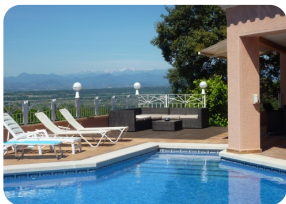

Bonica vila amb casa d'invitats i uns vistes espectacular sobre la Badia de Roses - Palau-saverdera

1295 302m² 254m² 72m² 4 2 1 2 2 2

- En venda
- Terreny (1295 m²)
- Superfície construïda (302 m²)
- Superfície habitable (254 m²)
- Aire condicionat Fred / Calor (1)
- Aeroport (55 min)
- Sistema d'Alarma
- Comoditats a prop
- Platja en cotxe (15 min)
- Sótano
- Cèdula d'Habilitat en tràmit
- Any de construcció (1992)
- Doble vidre
- Lloguer fàcil
- Portes elèctriques